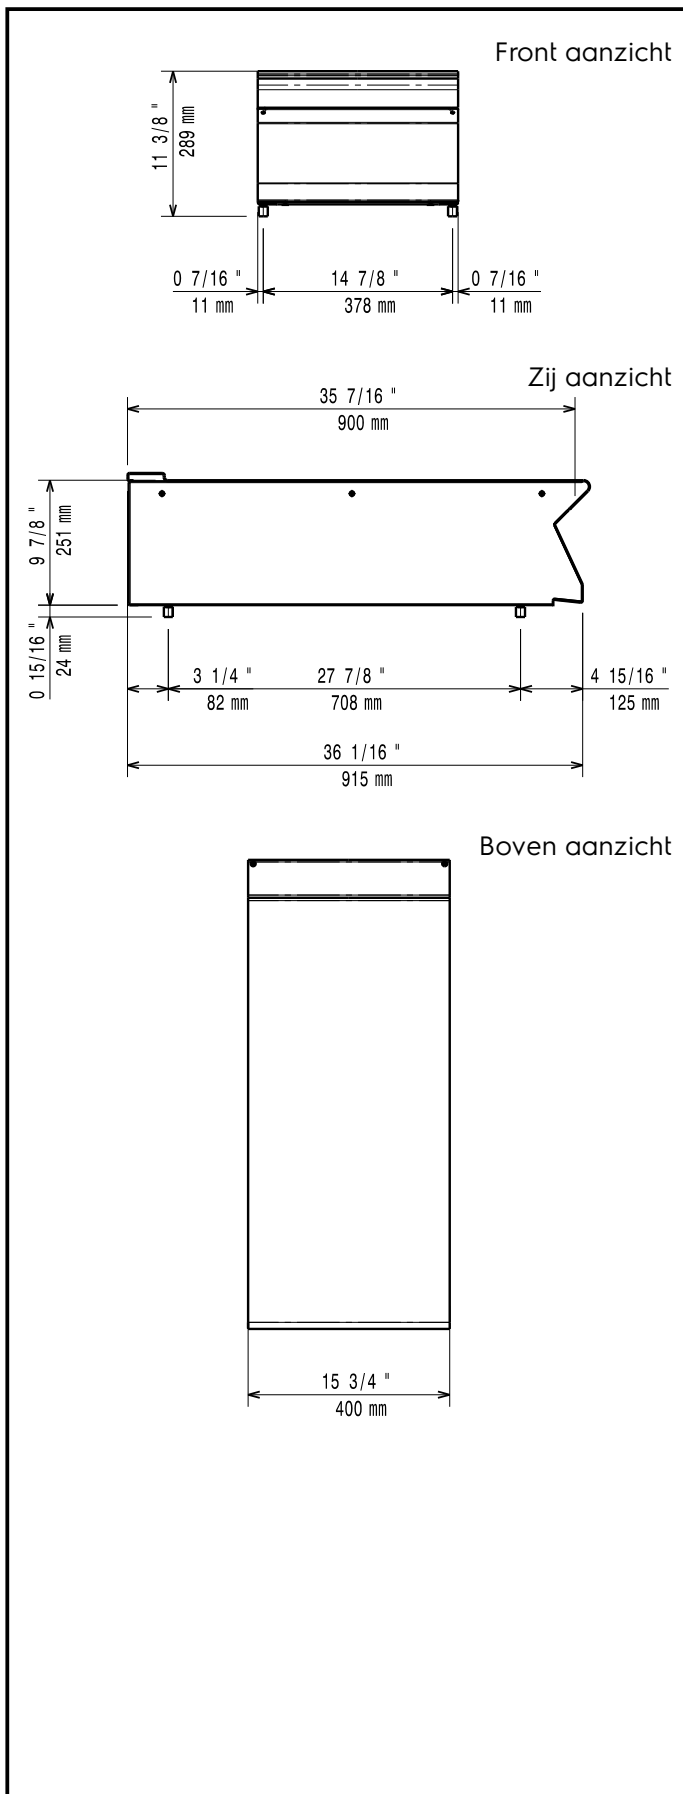

391158 (E9WTNDN000)

NEUTRAAL WERKBLAD,
gesloten front, 400 mm

Omschrijving

Product Nr. _____

Neutrale unit met vlak bovenblad en gesloten front, topmodel zonder onderbouw. Zelfdragende roestvrijstalen constructie, extra versterkt. De achterwand en de zijwanden zijn omgezet uit één plaat roestvrijstaal. 2 mm dik roestvrijstalen bovenblad met vlakke bovenranden voor een strakke verbinding met andere 900XP units. Geplaatst op 4 stelvoeten. IPX5 waterdicht.

Uitvoering

- Robuust inwendig frame van roestvrijstaal.
- Topmodel voor plaatsing op 900XP onderkast.
- Haakse zijkanten voorkomen kieren en mogelijke vuilophoping tussen de apparaten.
- Geschikt voor plaatsing op een werkbank.

Constructie

- Het roestvrijstalen bovenblad geeft een degelijk werkvlak.
- Het 930 mm diepe bovenblad geeft een groter werkoppervlak.

Goedkeuring _____

Algemene gegevens

Externe afmetingen, lengte	
391158 (E9WTNDN000)	400 mm
Externe afmetingen, breedte	930 mm
Externe afmetingen, hoogte	250 mm
Gewicht, netto	ISO 9001; ISO 14001 kg
Waterdichtheid index	IPX5